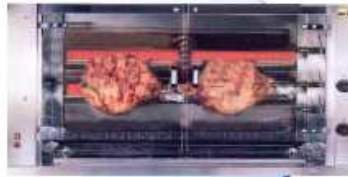

Typ výrobku

Popis výrobku

Zobrazení

Příkon / Napětí

Cena v €  
bez DPH

**GPG - 1**

**Gril na selata**

- \* plynový
- \* 1 x špíz (cca 20-25kg sele)

10 kW  
10.000 Kcal/h

rozměr v mm: 1528 x 600 x 750 v

**GPG - 2**

**Gril na selata**

- \* plynový
- \* 2 x špíz (cca 20-25kg sele)

20 kW  
10.000 Kcal/h

rozměr v mm: 1528 x 600 x 750 v

**Všetchny plynové modely standardně v provedení na PB**