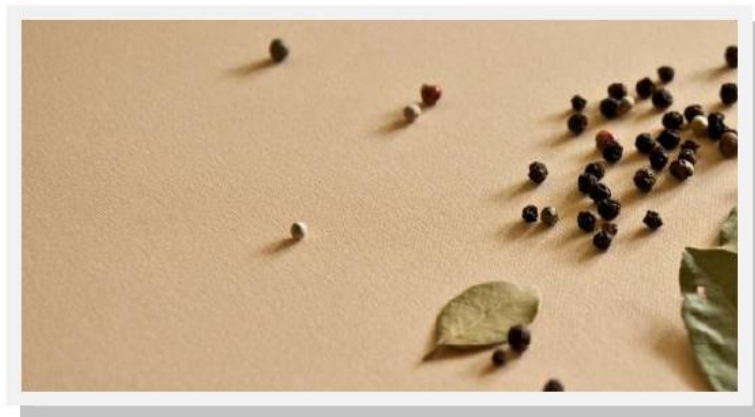

REŠTAURAČNÝ textil

obrusy, návleky na stoličky, banketové sukne a doplnky